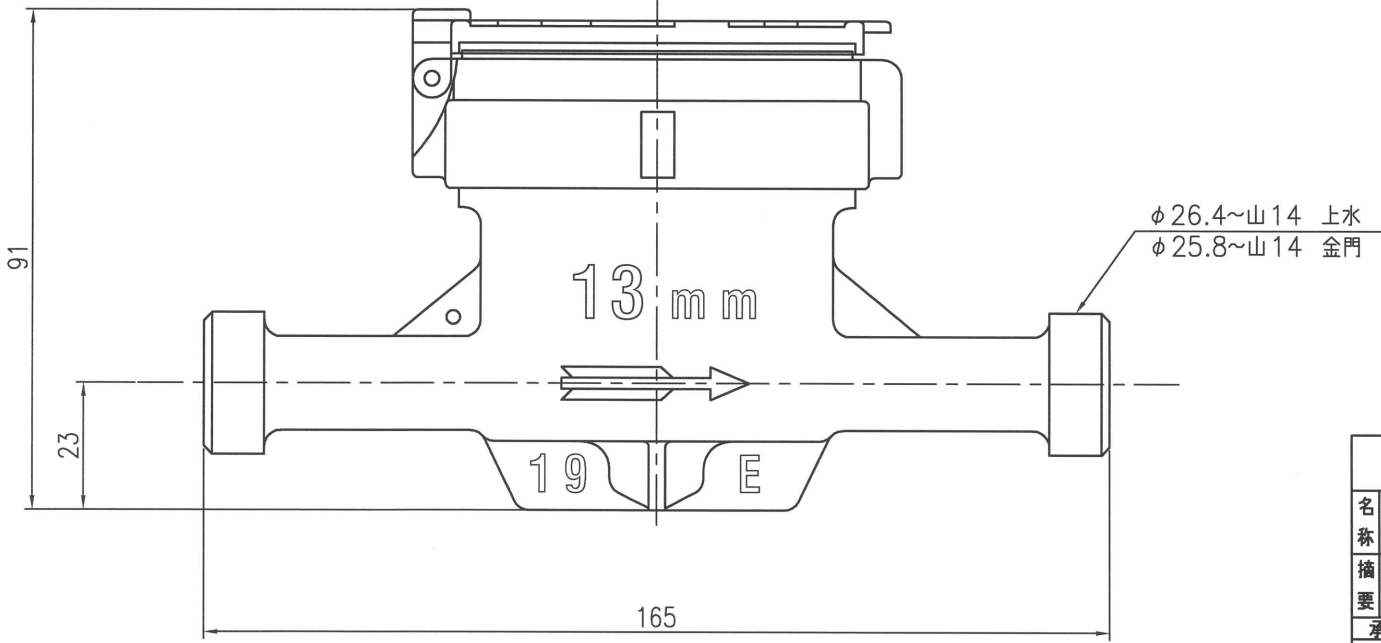

表示部

品名	接線流羽根車式乾式直読式水道メーター 13mm			
名称 摘要	外觀図	図番	A-220100	
	PDL-13	材質	投影法	
承認	検図	製図	年月日	尺度
			2019. 11.20	free
柏原計器工業株式会社				